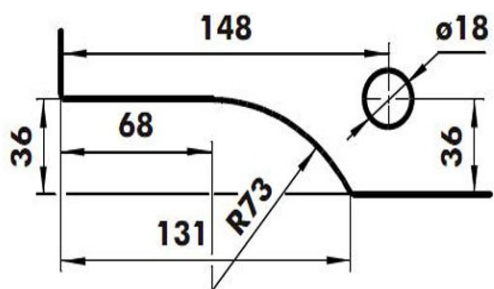

BelgoGlass

Crapaudine d'imposte

CARACTERISTIQUES :

Epaisseur du verre : 8 / 10 / 12mm

Max . poids porte : 100 kg

Max . largeur porte : 1100mm

Autres finitions sur demande

Tournez contre chaussures pour la plaque supérieure de la vis de lumière pour deux portes à action 56-66mm.